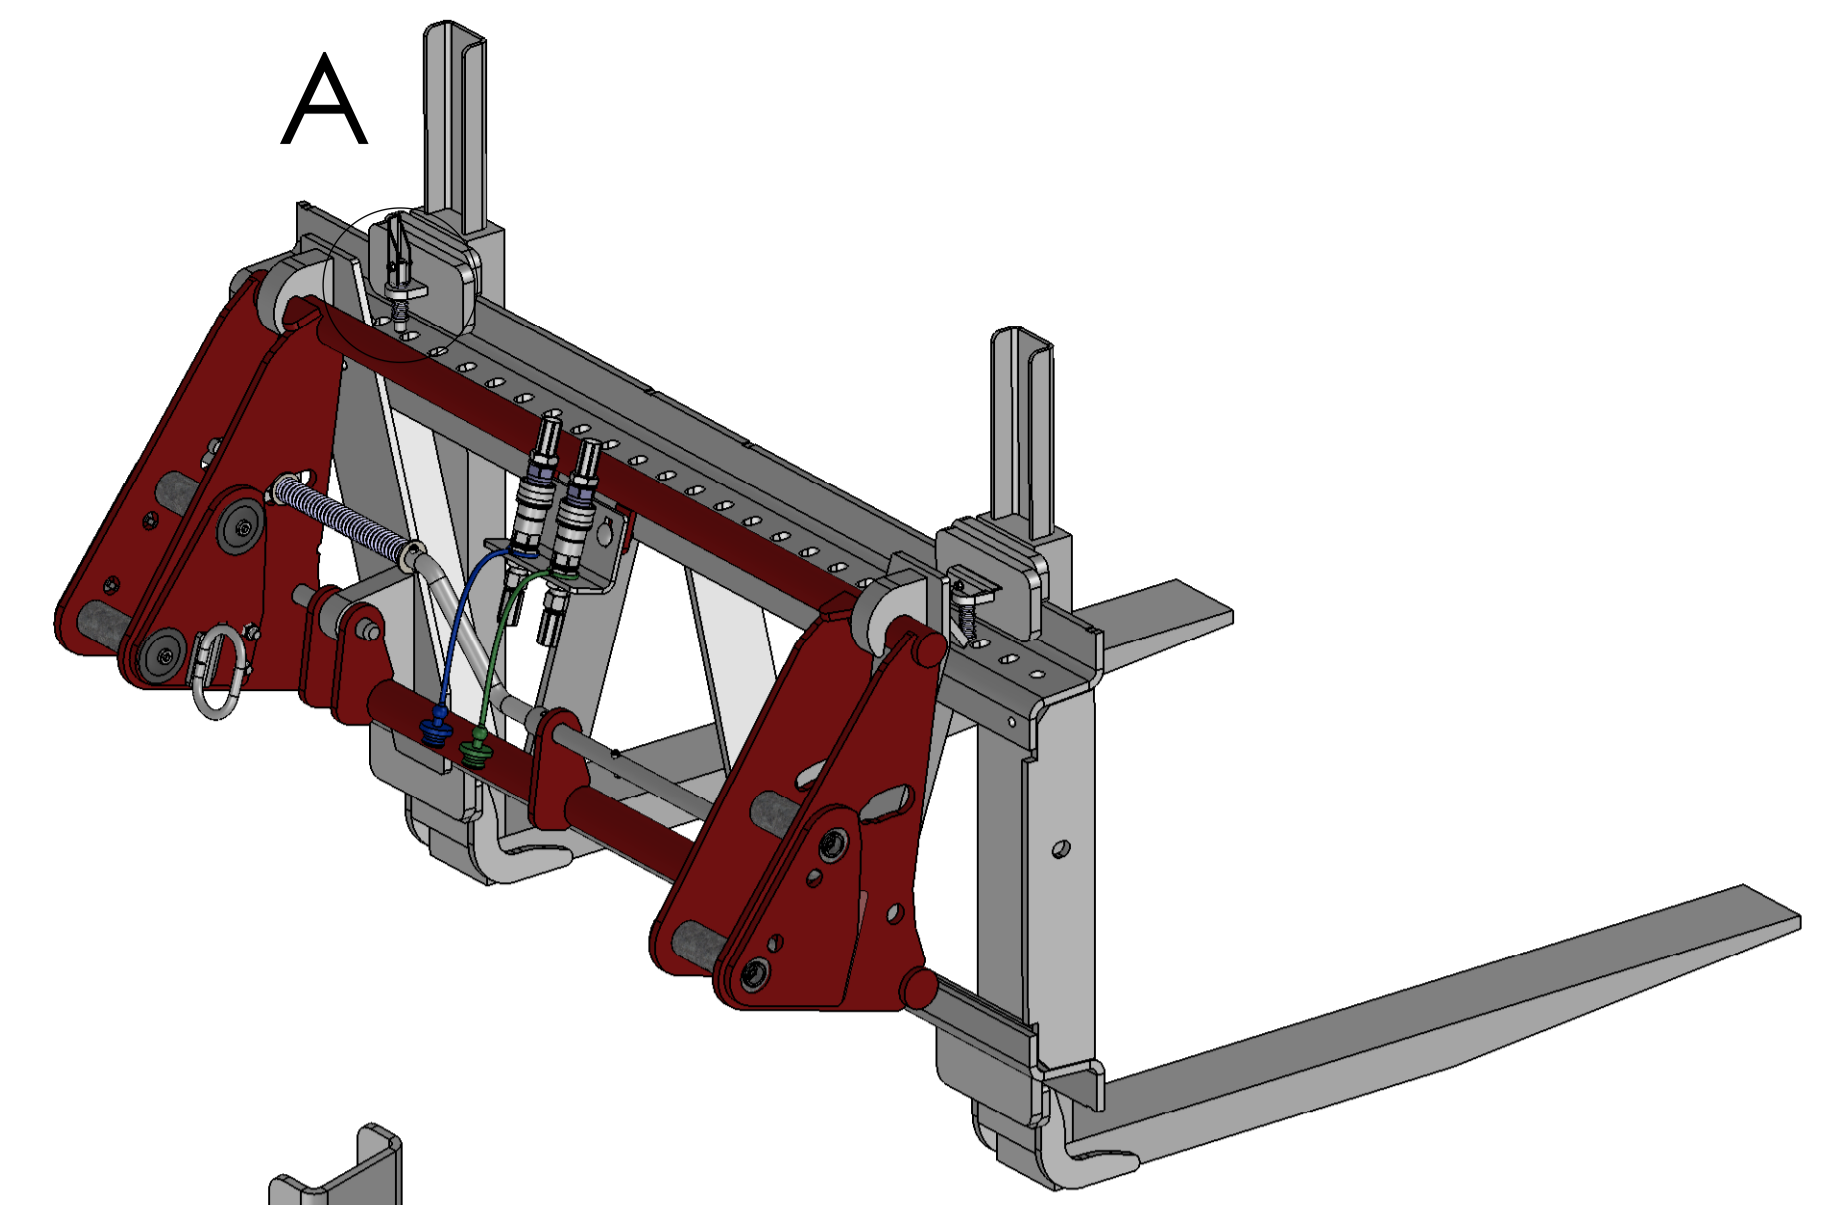

DETAY A

6
32845

No.	Kod	Parça Adı	Adet
1	32853	KİLİTLEME YAYI	2
2	ST.4122	AKB CİVATA M5x25	2
3	ST.3531	AK SOMUN M5	2
4	ST.3467	DÜZ PUL M5	2
5	32852	KİLİTLEME PİMİ	2
6	32845	FORKLİFT ÇATALLARI	2

FORKLİFT ATAŞMANI (SABİT)