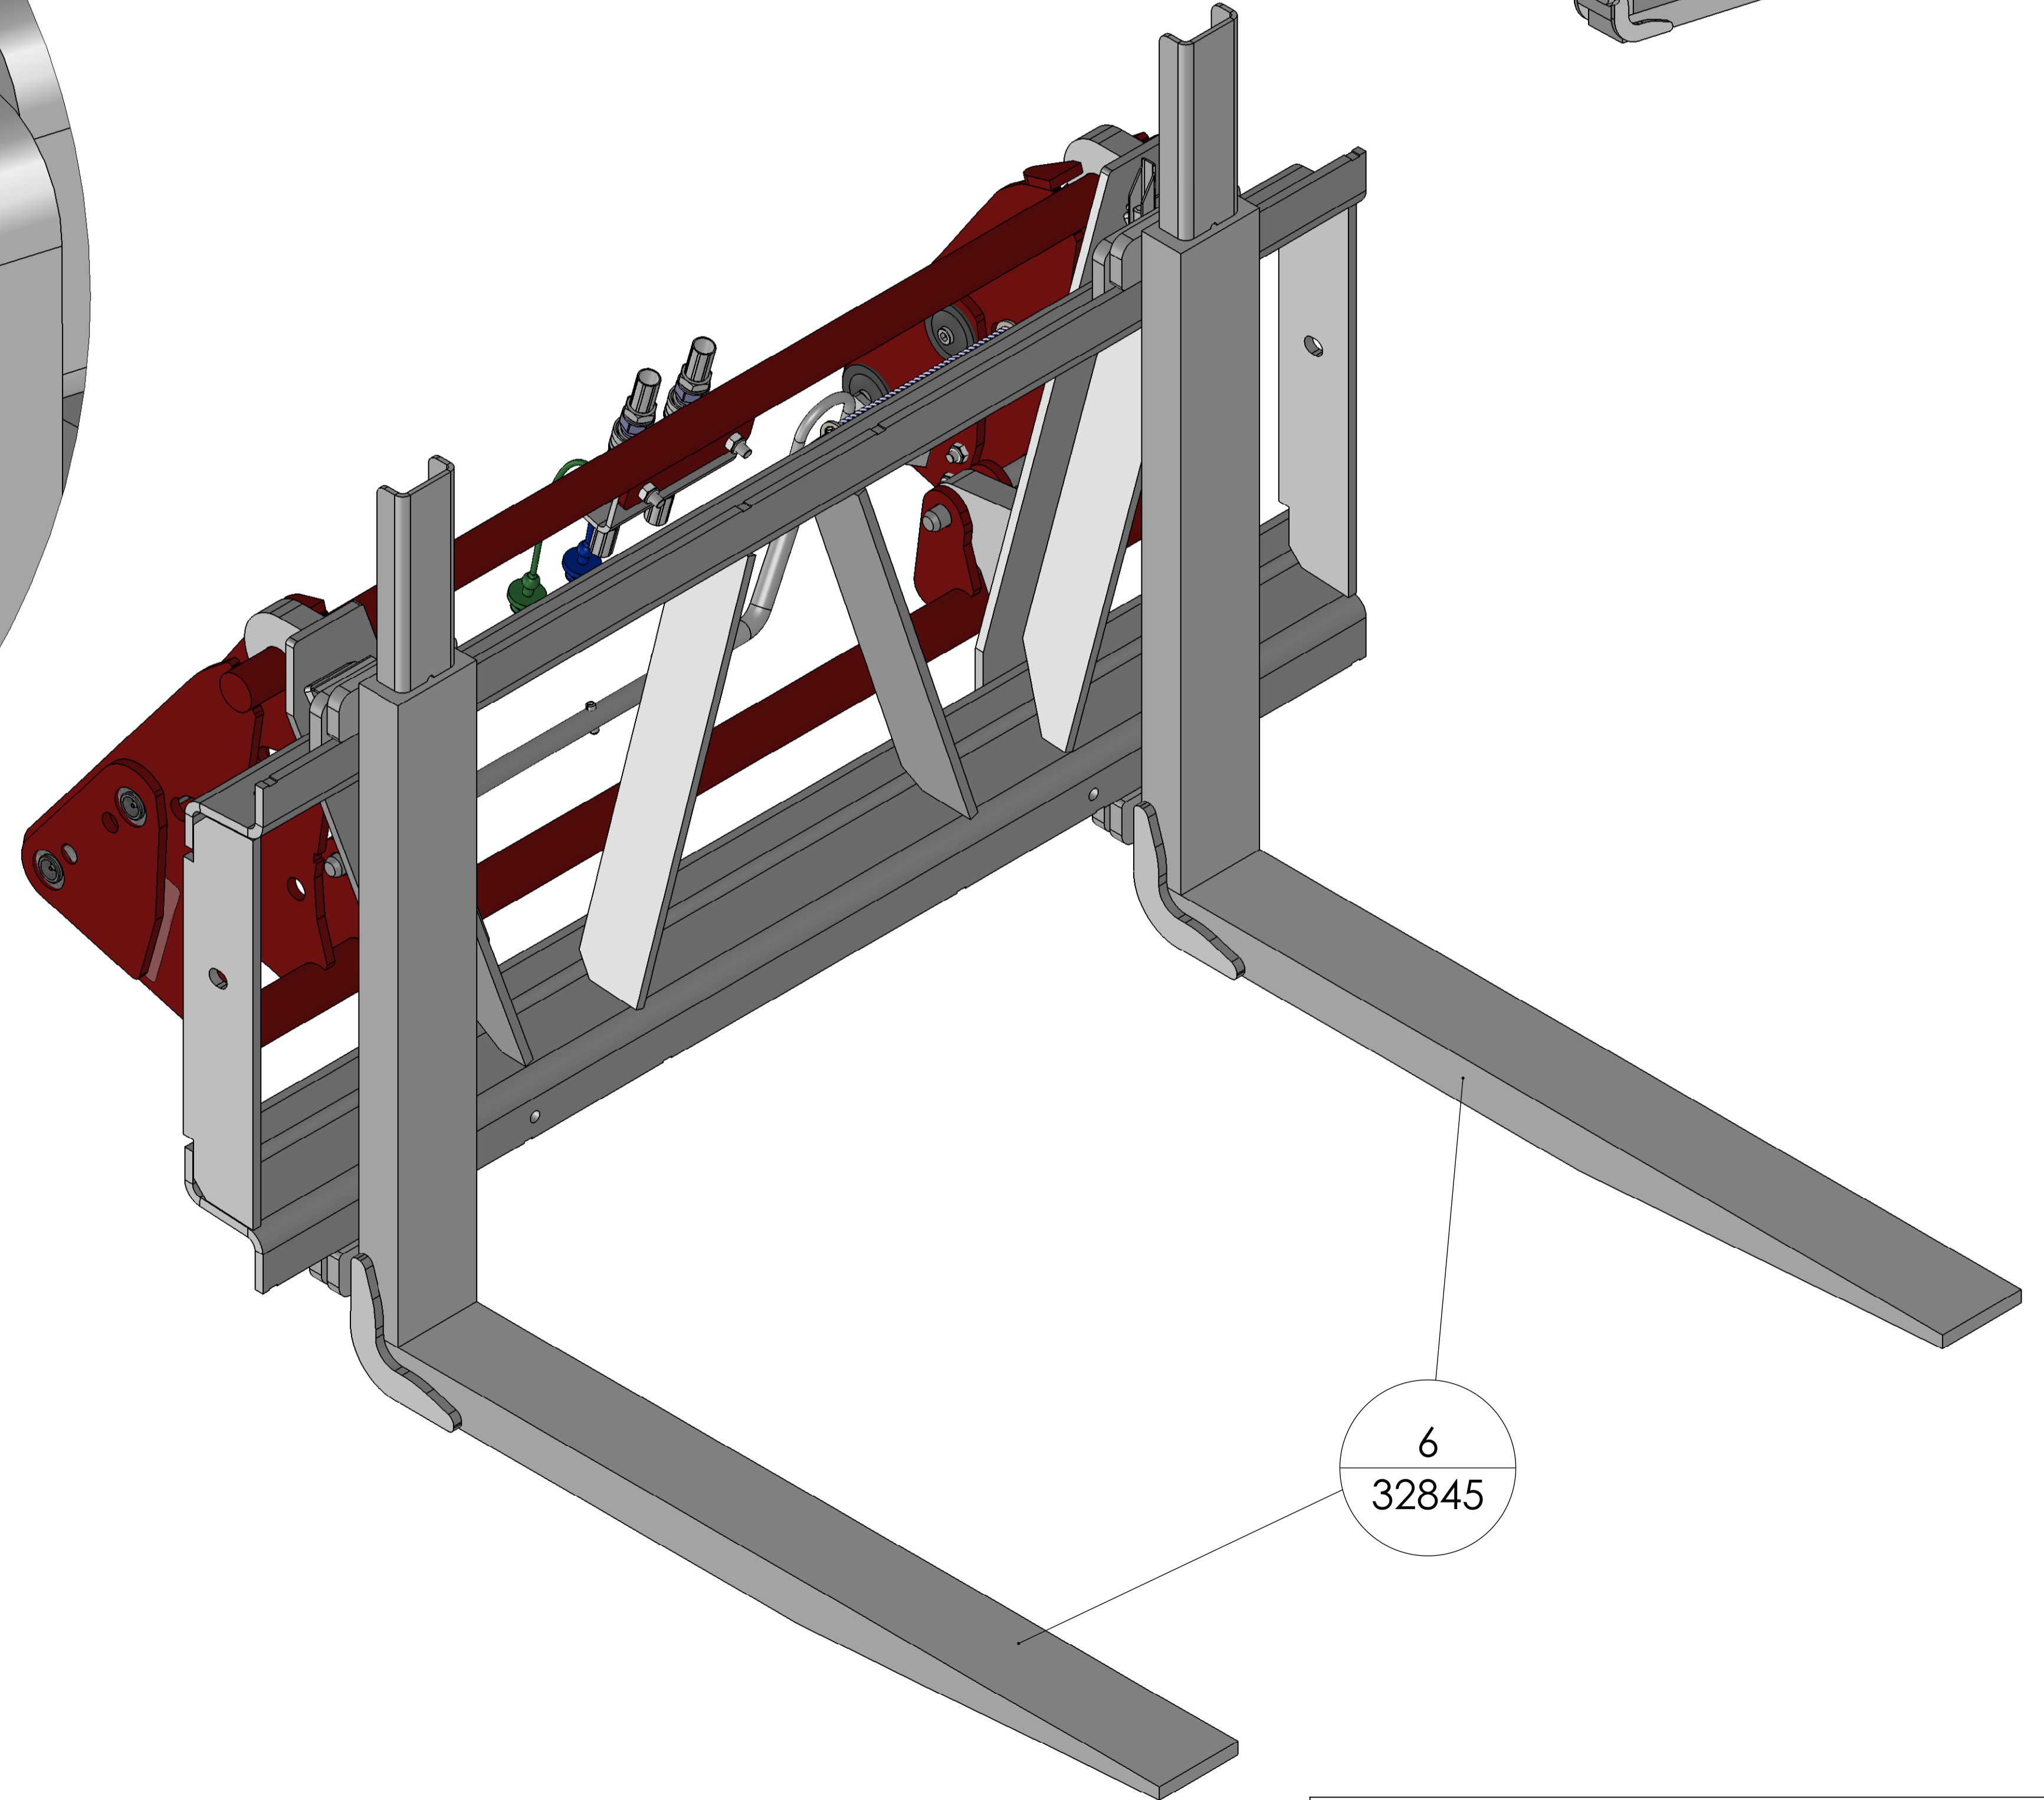

DETAY A

6
32845

No.	Kod	Parça Adı	Adet
1	32853	KİLİTLEME YAYI	2
2	ST.4122	AKB CİVATA M5x25	2
3	ST.3531	AK SOMUN M5	2
4	ST.3467	DÜZ PUL M5	2
5	32852	KİLİTLEME PİMİ	2
6	32845	FORKLİFT ÇATALLARI	2

FORKLİFT ATAŞMANI (SABİT)