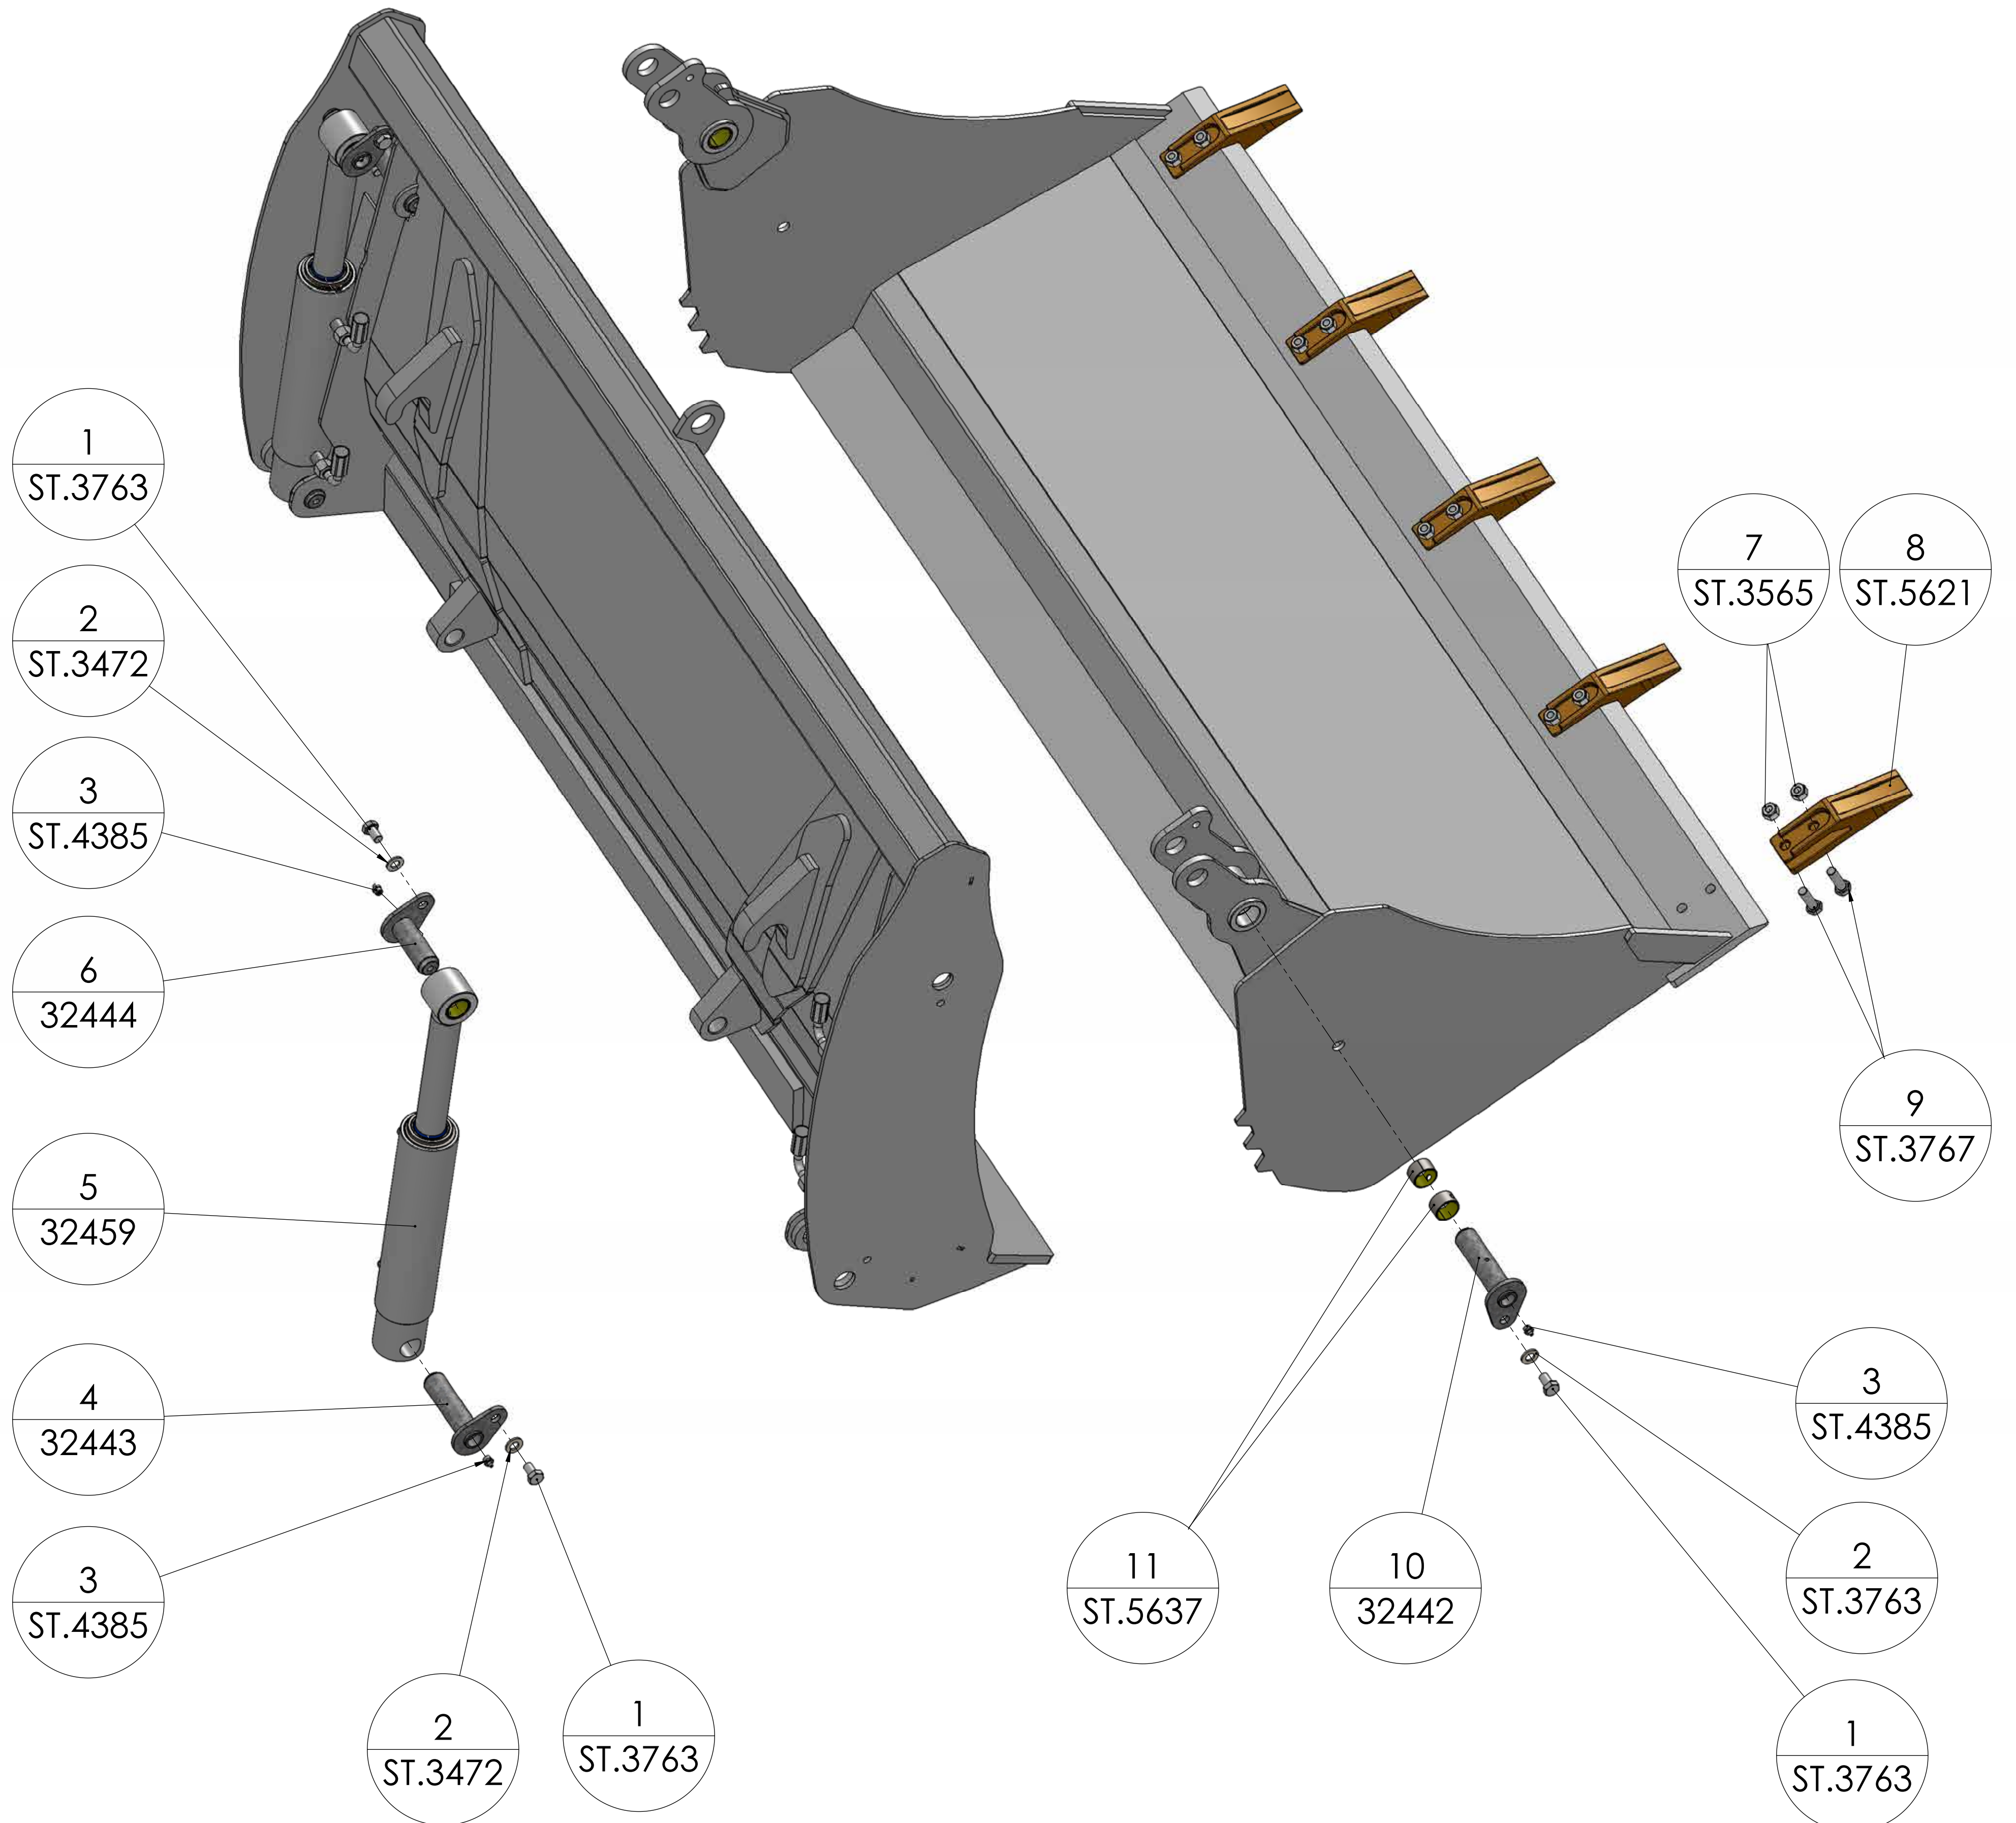

No.	Kod	Parça Adı	Adet
1	ST.3472	DÜZ PUL M12	6
2	ST.3763	AKB CİVATA M12x20	6
3	ST.4385	GRASÖRLÜK M10x1	6
4	32443	SİLİNDİR ALT PERNO	2
5	32425	ALT AÇILIR KOVA SİLİNDİRİ	2
6	32444	SİLİNDİR ÜST PERNO	2
7	ST.3565	AK FİBERLİ SOMUN M12	2
8	ST.5621	CİVATALI TIRNAK E11.1	6
9	ST.3767	AKB CİVATA M12x40	2
10	32442	SİLİNDİR MAFSAL PERNO	2
11	ST.5637	BURÇ	4

ALT AÇILIR KOVA (AKYN-L1500-E900)

No.	Kod	Parça Adı	Adet
1	ST.3763	AKB CİVATA M12x20	6
2	ST.3472	DÜZ PUL M12	6
3	ST.4385	GRASÖRLÜK M10x1	6
4	32443	SİLİNDİR ALT PERNO	2
5	32459	ALT AÇILIR KOVA SİLİNDİRİ	2
6	32444	SİLİNDİR ÜST PERNO	2
7	ST.3565	AK FİBERLİ SOMUN M12	10
8	ST.5621	CİVATALI TIRNAK	5
9	ST.3767	AKB CİVATA M12x40	10
10	32442	SİLİNDİR MAFSAL PERNO	2
11	ST.5637	KOL GÖBEK PERNO PULU	4

ALT AÇILIR KOVA (DE-L1650-E1040-TIRNAKLI)